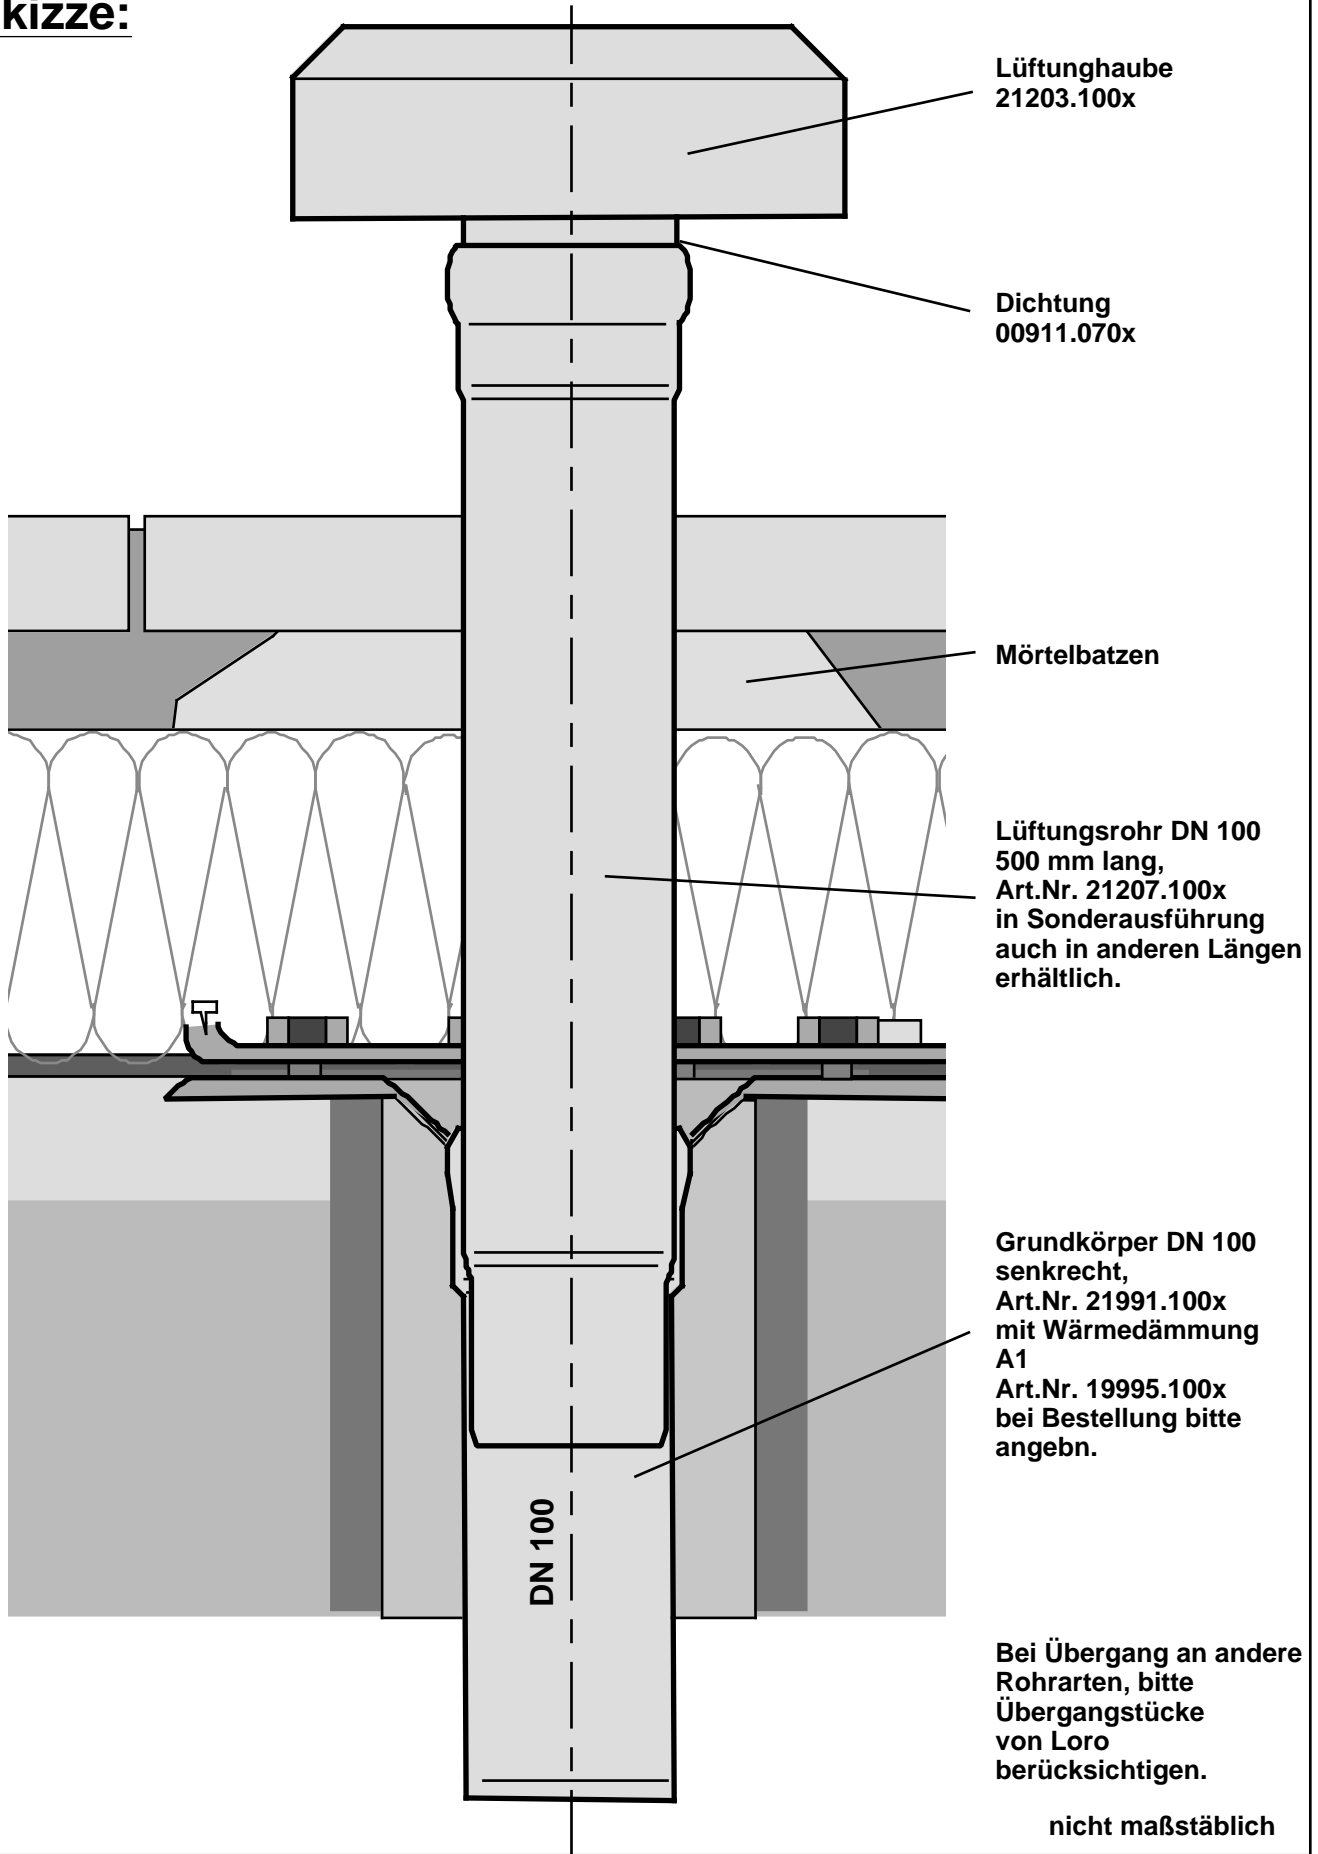

Skizze:

Lüftungshaube
21203.100x

Dichtung
00911.070x

Mörtelbatzen

Lüftungsrohr DN 100
500 mm lang,
Art.Nr. 21207.100x
in Sonderausführung
auch in anderen Längen
erhältlich.

Grundkörper DN 100
senkrecht,
Art.Nr. 21991.100x
mit Wärmedämmung
A1
Art.Nr. 19995.100x
bei Bestellung bitte
angebn.

Bei Übergang an andere
Rohrarten, bitte
Übergangstücke
von Loro
berücksichtigen.

nicht maßstäblich